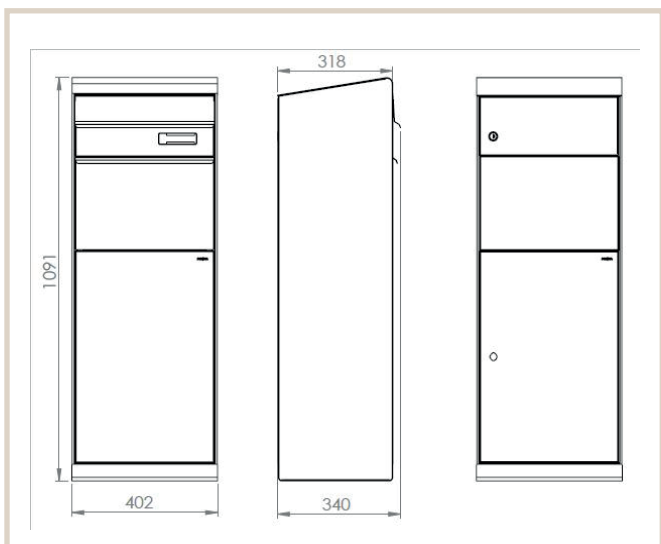

## Maple 662

MEFA Maple er designet af .molldesign, en intuitiv og brugervenlig postkasse. Som standard er pakkepostkassen uden navneskilt, men kan bestilles i en variant med navneskilt. Udtag bagfra.

### Tekniske specifikationer:

Højde: 1091 mm  
Bredde: 402 mm  
Dybde: 340 mm

#### DB nr.

Ren hvid: 1658122  
Gråsort: 1658124  
Hvid aluminium: 1658125  
Basaltgrå: 1658123