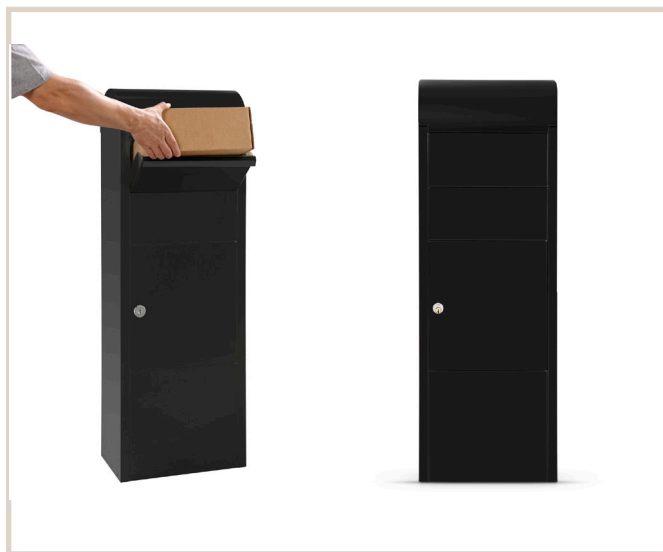

Poppel 577

MEFA Poppel, en klassisk pakkepostkasse i flot design, med buet tag så regnvandet let løber fra. Slisken er med "soft closing" funktion, som giver en støjdæmpet lukning. Inkl. Ruko lås og mellembunden som kan fjernes.

Tekniske specifikationer:

Højde: 1164 mm
Bredde: 385 mm
Dybde: 232 mm
Pakkesliske: 70 x 329 mm

Farve: Dybsort struktur 9005S

DB / Varenummer nr.

2261506/ 5777100R