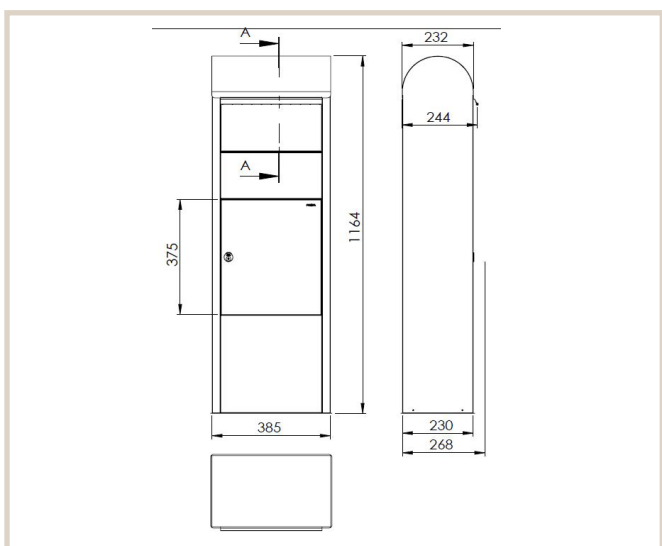

Poppel 577

MEFA Poppel, en klassisk pakkepostkasse i flot design, med buet tag så regnvandet let løber fra. Slisken er med "soft closing" funktion, som giver en støjdæmpet lukning. Inkl. Ruko lås og mellembunden som kan fjernes.

Tekniske specifikationer:

Højde: 1164 mm
Bredde: 385 mm
Dybde: 232 mm
Pakkesliske: 70 x 329 mm

Farve: Dybsort struktur 9005S

DB / Varenummer nr.

2261506/ 5777100R