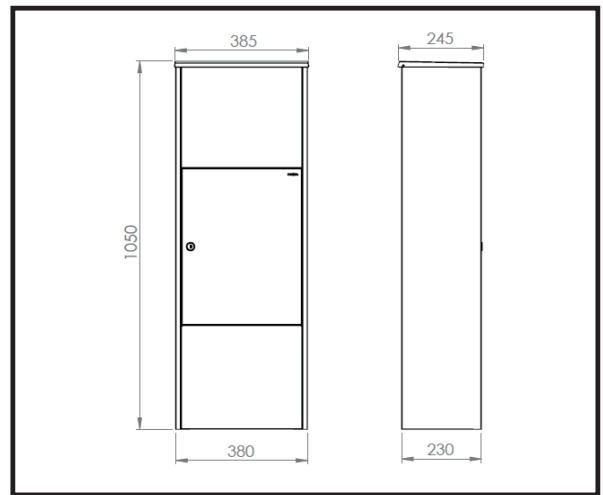

BOSCA 408

Robust og meget rummelig pakkepostkasse, der kan håndtere flere større pakker samme dag.
Mellembunden kan fjernes for at rumme endnu større mængder post og pakker.
Inkl. MEFA sikkerhedslås. Kan leveres med med 6- stift Ruko lås.

Tekniske specifikationer:

Højde: 1050 mm
Bredde: 385 mm
Dybde: 245 mm
Volumen: 83 l.
Kapacitet: 42 l.

Varenr. / NOBB nr. / DB nr.

Sort: 408100M / 49125633 / 1678732

BOSCA

Produced in EU by **RenZGroup**
Read more about MEFA mailboxes at
www.me-fa.com
www.me-fa.dk