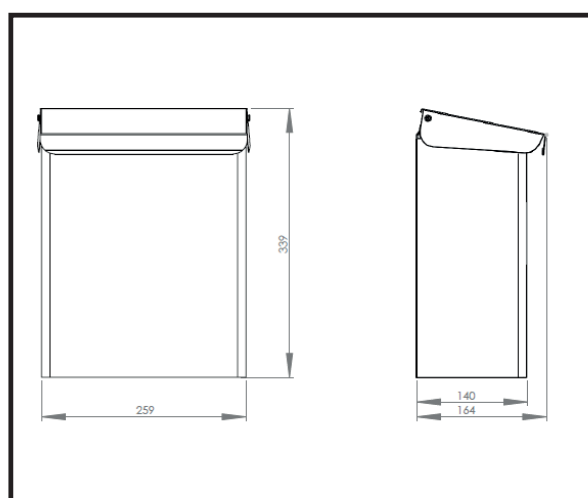

# BOSCA 30

Klassisk, funktionel postkasse i galvaniseret stål.  
Kan monteres på stander 21

## Tekniske specifikationer:

Højde: 339 mm  
Bredde: 259 mm  
Dybde: 140 mm  
Volumen: 13 l.