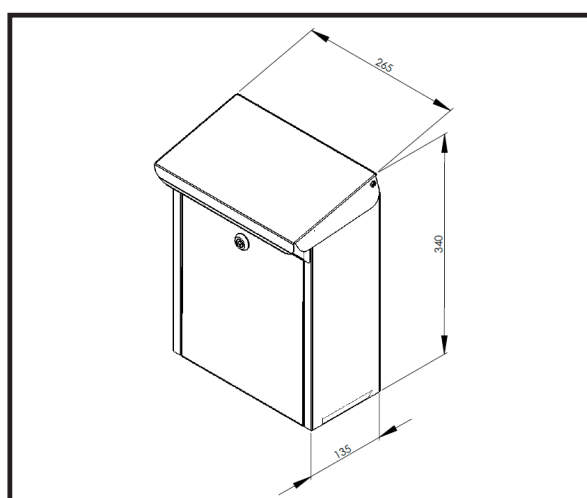

BOSCA 28

Klassisk, funktionel postkasse, designet til en hængelås.
Kan monteres på stander 21

Tekniske specifikationer:

Højde: 340 mm
Bredde: 257 mm
Dybde: 108 mm
Volumen: 10 l.

Varenr. / NOBB nr. / DB nr.

Tekniske specifikationer:

Højde: 339 mm
Bredde: 259 mm
Dybde: 140 mm
Volumen: 13 l.

Varenr. / NOBB nr. / DB nr.

Hvid: B54090 / 27730548 / 1349190
Grøn: B54390 / 27730472 / 1623678
Sort: B54190 / 28558492 / 1623675

Tekniske specifikationer:

Højde: 311 mm
Bredde: 380 mm
Dybde: 135 mm
Volumen: 16 l.

Varenr. / NOBB nr. / DB nr.

Hvid: 101010-04 / 27730704 / 5173999
Grøn: 101390 / 44347342 / 5174000
Sort: 101190 / 44347323 / 5226763 / 5226763
Galvaniseret: 101910-04 / 27730720 / 5174003

Tekniske specifikationer:

Højde: 340 mm
Bredde: 265 mm
Dybde: 135 mm
Volumen: 12 l.

Varenr. / NOBB nr. / DB nr.

Hvid: 150010 / 27730399 / 8384711
Grøn: 150310 / 42546045 / 1623679
Sort: 150110 / 44347554 / 5326393
Galvaniseret: 150910 / 27730381 / 5633308