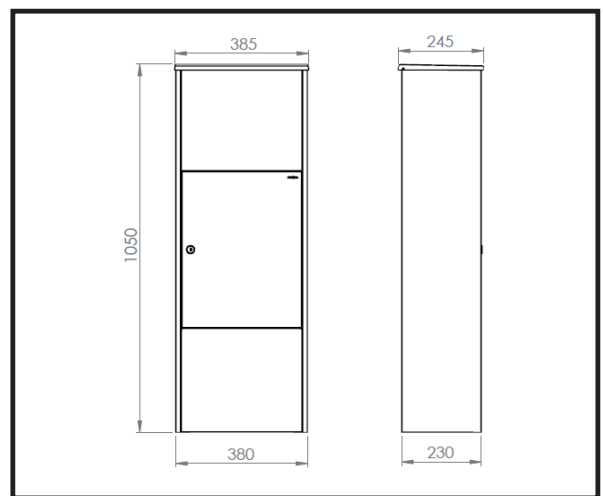

BOSCA 408

Robust og meget rummelig pakkepostkasse, der kan håndtere flere større pakker samme dag.
Mellembunden kan fjernes for at rumme endnu større mængder post og pakker.
Inkl. MEFA sikkerhedslås. Kan leveres med med 6- stift Ruko lås.

Tekniske specifikationer:

Højde: 1050 mm
Bredde: 385 mm
Dybde: 245 mm
Volumen: 83 l.
Kapacitet: 42 l.

Varenr. / NOBB nr. / DB nr.

Sort: 408100M / 49125633 / 1678732

BOSCA

Produced in EU by **RenZGroup**
Read more about MEFA mailboxes at
www.me-fa.com
www.me-fa.dk