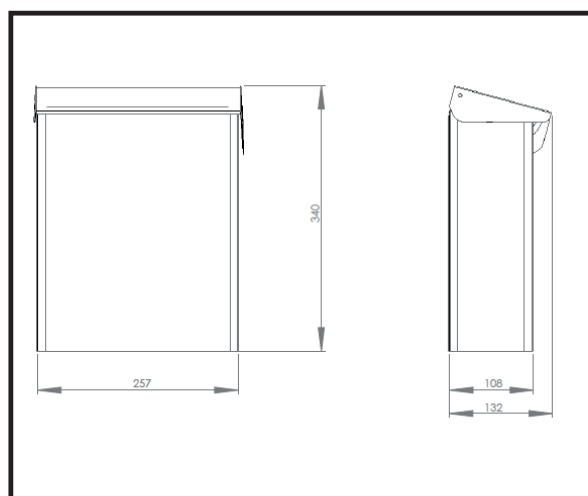

BOSCA 28

Klassisk, funktionel postkasse, designet til en hængelås.
Kan monteres på stander 21

Tekniske specifikationer:

Højde: 340 mm
Bredde: 257 mm
Dybde: 108 mm
Volumen: 10 l.

Varenr. / NOBB nr. / DB nr.

Tekniske specifikationer:

Højde: 339 mm
Bredde: 259 mm
Dybde: 140 mm
Volumen: 13 l.

Varenr. / NOBB nr. / DB nr.

Hvid: B54090 / 27730548 / 1349190
Grøn: B54390 / 27730472 / 1623678
Sort: B54190 / 28558492 / 1623675

Tekniske specifikationer:

Højde: 311 mm
Bredde: 380 mm
Dybde: 135 mm
Volumen: 16 l.

Varenr. / NOBB nr. / DB nr.

Hvid: 101010-04 / 27730704 / 5173999
Grøn: 101390 / 44347342 / 5174000
Sort: 101190 / 44347323 / 5226763 / 5226763
Galvaniseret: 101910-04 / 27730720 / 5174003

Tekniske specifikationer:

Højde: 340 mm
Bredde: 265 mm
Dybde: 135 mm
Volumen: 12 l.

Varenr. / NOBB nr. / DB nr.

Hvid: 150010 / 27730399 / 8384711
Grøn: 150310 / 42546045 / 1623679
Sort: 150110 / 44347554 / 5326393
Galvaniseret: 150910 / 27730381 / 5633308