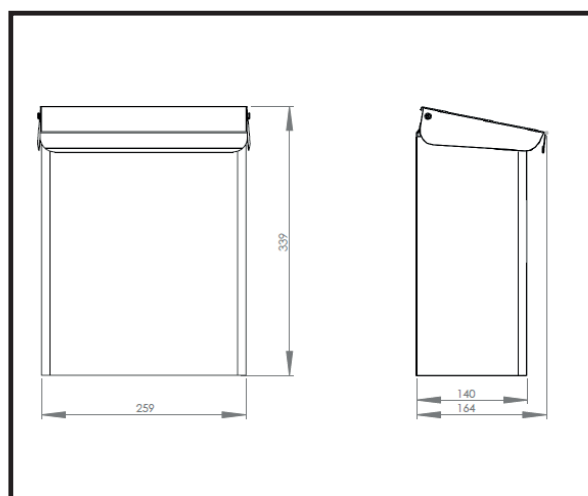

BOSCA 28

Klassisk, funktionel postkasse, designet til en hængelås.
Kan monteres på stander 21

Tekniske specifikationer:

Højde: 340 mm
Bredde: 257 mm
Dybde: 108 mm
Volumen: 10 l.

Varenr. / NOBB nr. / DB nr.

Tekniske specifikationer:

Højde: 339 mm
Bredde: 259 mm
Dybde: 140 mm
Volumen: 13 l.

Varenr. / NOBB nr. / DB nr.

Hvid: B54090 / 27730548 / 1349190
Grøn: B54390 / 27730472 / 1623678
Sort: B54190 / 28558492 / 1623675

Tekniske specifikationer:

Højde: 311 mm
Bredde: 380 mm
Dybde: 135 mm
Volumen: 16 l.

Varenr. / NOBB nr. / DB nr.

Hvid: 101010-04 / 27730704 / 5173999
Grøn: 101390 / 44347342 / 5174000
Sort: 101190 / 44347323 / 5226763 / 5226763
Galvaniseret: 101910-04 / 27730720 / 5174003

Tekniske specifikationer:

Højde: 340 mm
Bredde: 265 mm
Dybde: 135 mm
Volumen: 12 l.

Varenr. / NOBB nr. / DB nr.

Hvid: 150010 / 27730399 / 8384711
Grøn: 150310 / 42546045 / 1623679
Sort: 150110 / 44347554 / 5326393
Galvaniseret: 150910 / 27730381 / 5633308