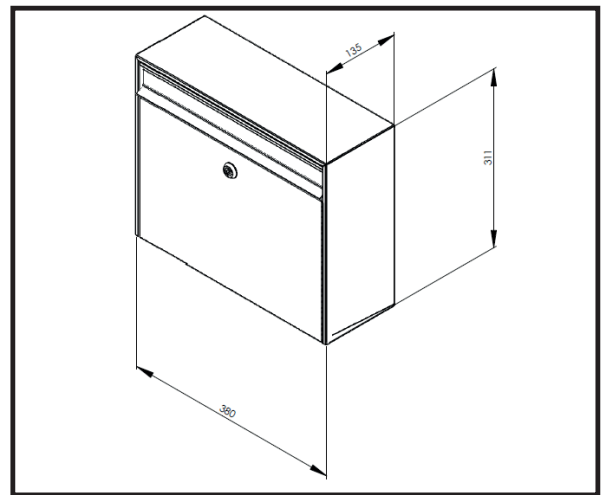

BOSCA 28

Klassisk, funktionel postkasse, designet til en hængelås.
Kan monteres på stander 21

Tekniske specifikationer:

Højde: 340 mm
Bredde: 257 mm
Dybde: 108 mm
Volumen: 10 l.

Varenr. / NOBB nr. / DB nr.

Tekniske specifikationer:

Højde: 339 mm
Bredde: 259 mm
Dybde: 140 mm
Volumen: 13 l.

Varenr. / NOBB nr. / DB nr.

Hvid: B54090 / 27730548 / 1349190
Grøn: B54390 / 27730472 / 1623678
Sort: B54190 / 28558492 / 1623675

Tekniske specifikationer:

Højde: 311 mm
Bredde: 380 mm
Dybde: 135 mm
Volumen: 16 l.

Varenr. / NOBB nr. / DB nr.

Hvid: 101010-04 / 27730704 / 5173999
Grøn: 101390 / 44347342 / 5174000
Sort: 101190 / 44347323 / 5226763 / 5226763
Galvaniseret: 101910-04 / 27730720 / 5174003

Tekniske specifikationer:

Højde: 340 mm
Bredde: 265 mm
Dybde: 135 mm
Volumen: 12 l.

Varenr. / NOBB nr. / DB nr.

Hvid: 150010 / 27730399 / 8384711
Grøn: 150310 / 42546045 / 1623679
Sort: 150110 / 44347554 / 5326393
Galvaniseret: 150910 / 27730381 / 5633308