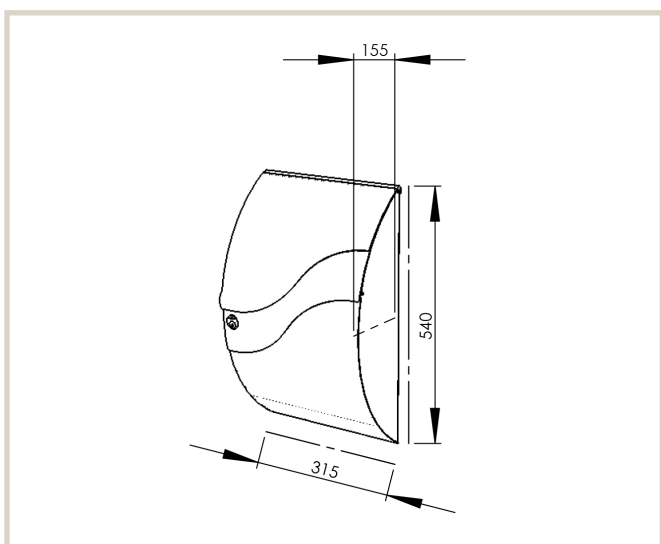

### Tekniske specifikationer:

Højde: 540 mm

Bredde: 315 mm

Dybde: 155 mm