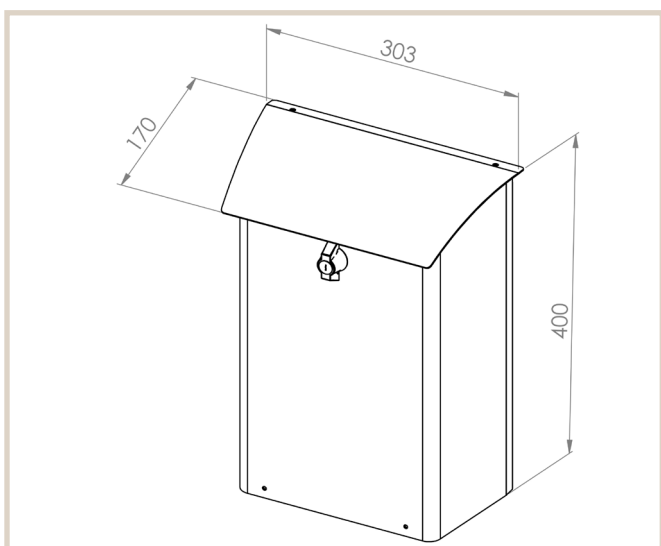

Rondo 58

MEFA Rondo er en enkel og rummelig postkasse i god kvalitet med vredlås.

Tekniske specifikationer:

Højde: 400 mm
Bredde: 280 mm
Dybde: 140 mm

DB nr.

Sort: 1623315
Antracit grå: 1361767
Hvid aluminium: 1623331
Hvid: 1361769