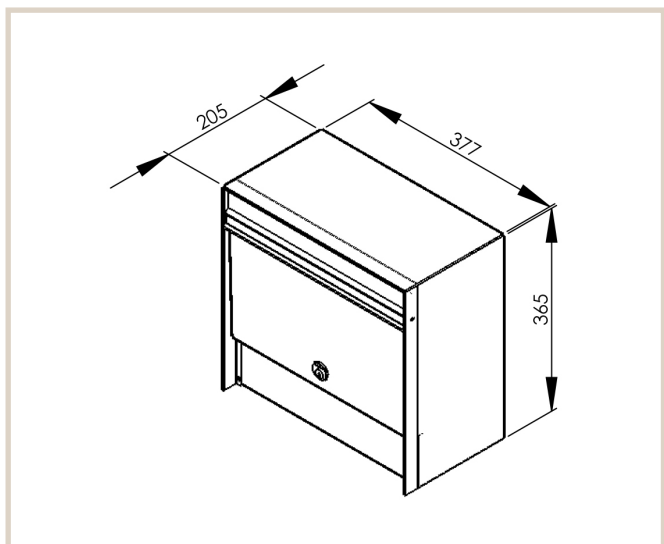

Opus 600

MEFA Opus der adskiller sig markant ved at være udført i aluminium, hvilket gør postkassen særdeles velegnet til det danske vejr. Postkasse i et klassisk kvadratisk design.

Tekniske specifikationer:

Højde: 365 mm

Bredde: 377 mm

Dybde: 205 mm

DB nr.

Basaltgrå: 5998071

Hvid: 3184645

Korskildeeng 6 - DK - 2670 Greve

info@renzgroup.dk