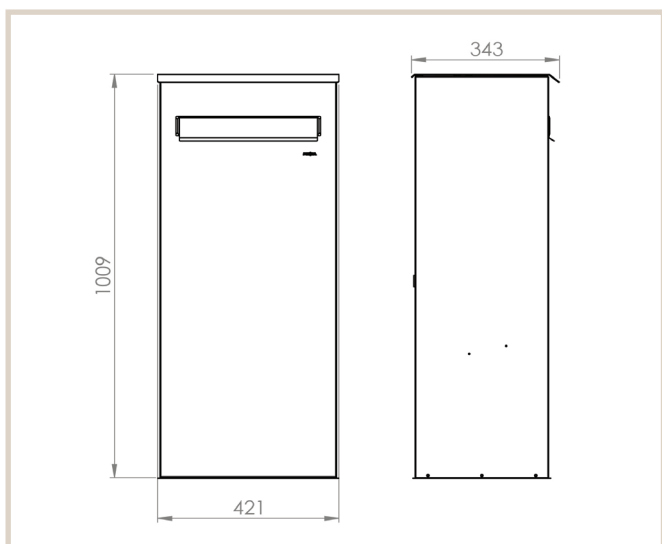

Oak 481

MEFA Oak, en solid og meget rummelig pakkepostkasse, med udtag bagfra, der kan modtage flere større pakker om dagen gennem det specialdesignede pakkeindkast i toppen.

Tekniske specifikationer:

Højde: 1009 mm
Bredde: 421 mm
Dybde: 343 mm

DB nr.
Sort: 1585294