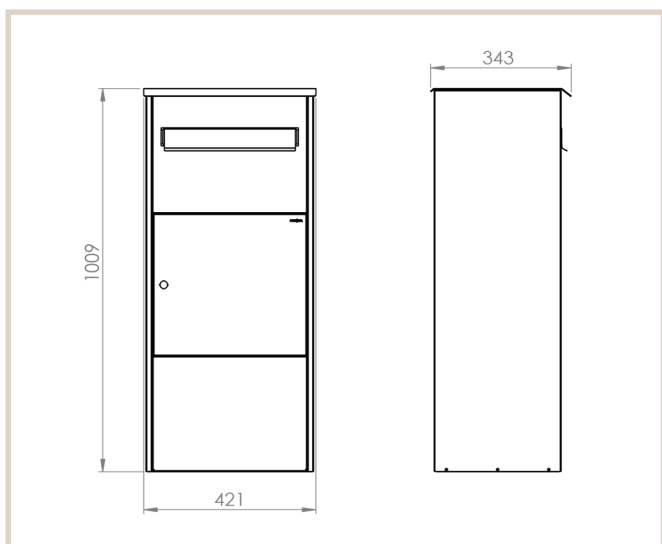

Oak 480

MEFA Oak, en solid og meget rummelig pakkepostkasse, der kan modtage flere større pakker om dagen gennem det specialdesignede pakkeindkast i toppen.

Tekniske specifikationer:

Højde: 1009 mm

Bredde: 421 mm

Dybde: 343 mm

DB nr.

Sort: 1268898