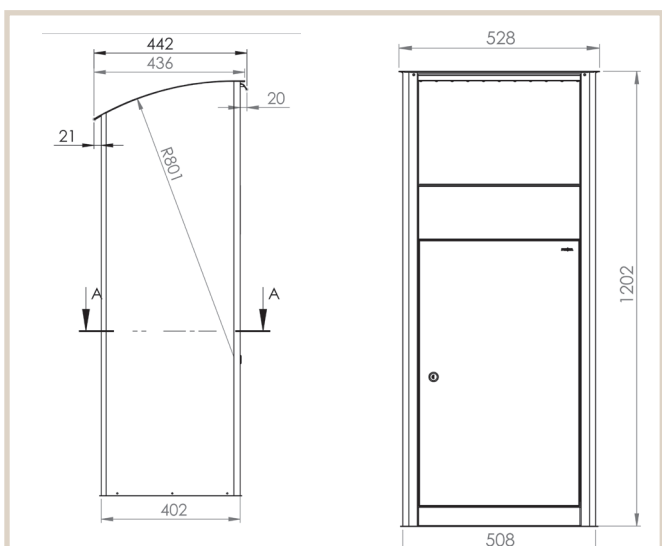

Mega 459

MEFA Mega kan modtage flere store leveringer om dagen, før det er nødvendigt at tømme den. Er yderst ideel til virksomheder der modtager op til flere pakker pr. dag.

Tekniske specifikationer:

Højde: 1202 mm
Bredde: 508 mm
Dybde: 402 mm

DB nr.
Sort: 1712353