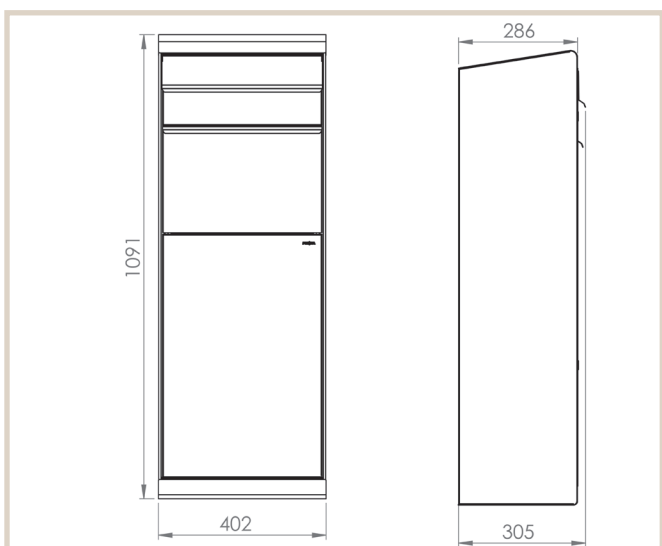

Maple 661

MEFA Maple er designet af .molldesign, en intuitiv og brugervenlig postkasse. Som standard er pakkepostkassen uden navneskilt, men kan bestilles i en variant med navneskilt.

Tekniske specifikationer:

Højde: 1091 mm
Bredde: 402 mm
Dybde: 305 mm

DB nr.

Hvid: 1653445
Sort: 1654465
Hvid aluminium: 1658120
Basaltgrå: 1654370