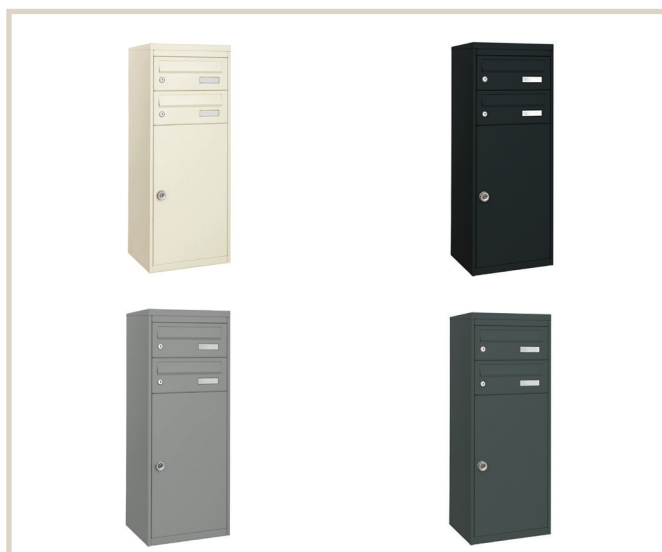

Mana 482 med 2 separate rum

MEFA Mana, en klassisk og traditionel pakkepostkasse, med let skrånende tag så regnvandet let løber fra. Modellen her er med 2 separate rum til breve, fåes herudover i yderligere 2 modeller.

Tekniske specifikationer:

Højde: 1031 mm
Bredde: 409,5 mm
Dybde: 312 mm

DB / Varenummer nr.

Hvid: 1882446, 482211M
Sort: 8226706, 482231M
Hvid aluminium: 1882514, 482241M
Basalt grå: 1882449, 482221M