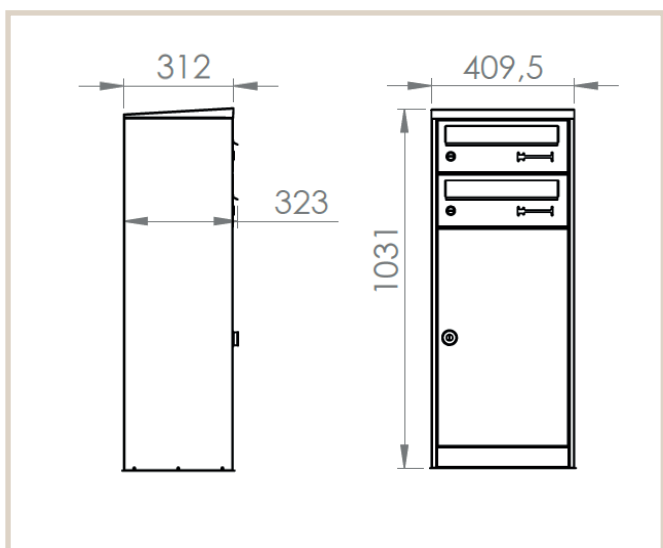

Mana 482 med 2 separate rum

MEFA Mana, en klassisk og traditionel pakkepostkasse, med let skrånende tag så regnvandet let løber fra. Modellen her er med 2 separate rum til breve, fåes herudover i yderligere 2 modeller.

Tekniske specifikationer:

Højde: 1031 mm
Bredde: 409,5 mm
Dybde: 312 mm

DB / Varenummer nr.

Hvid: 1882446, 482211M
Sort: 8226706, 482231M
Hvid aluminium: 1882514, 482241M
Basalt grå: 1882449, 482221M