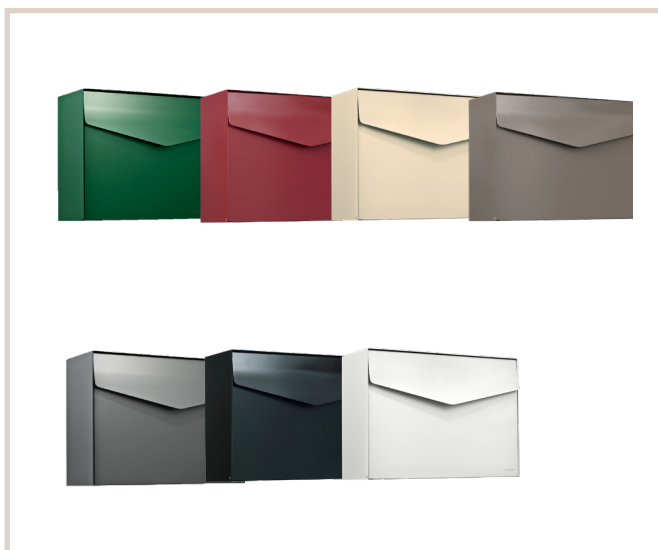

Letter 111

MEFA Letter er et, gennemtænkt design til en overkommelig pris. MEFA Letter er designet af Mencke & Vagnby, inspireret af den klassiske konvolut.

Tekniske specifikationer:

Højde: 312 mm

Bredde: 430 mm

Dybde: 178 mm

DB nr.

Mosgrøn: 1598920

Oxidrød: 1598914

Elfenben: 1598909

Beigegrå: 1598913

Basaltgrå: 1598900

Sort: 1598922