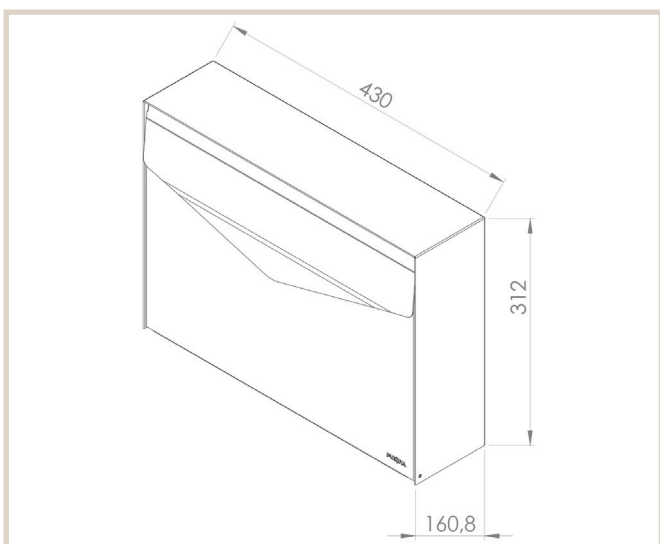

Letter 111

MEFA Letter er et, gennemtænkt design til en overkommelig pris. MEFA Letter er designet af Mencke & Vagnby, inspireret af den klassiske konvolut.

Tekniske specifikationer:

Højde: 312 mm

Bredde: 430 mm

Dybde: 178 mm

DB nr.

Mosgrøn: 1598920

Oxidrød: 1598914

Elfenben: 1598909

Beigegrå: 1598913

Basaltgrå: 1598900

Sort: 1598922