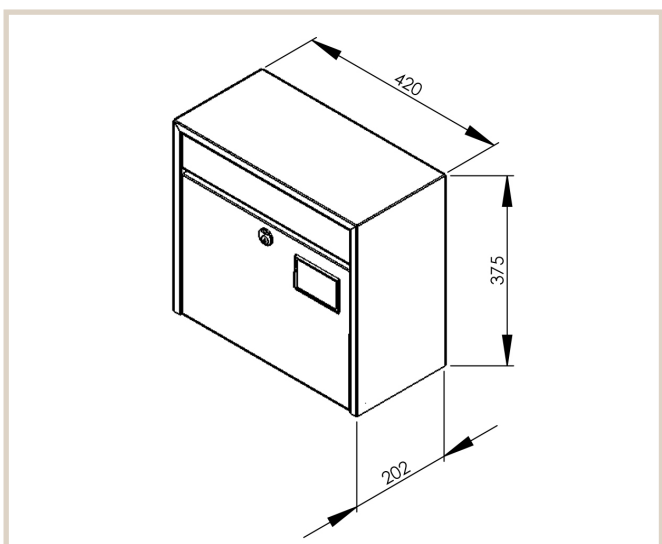

Etude 900

Klassisk, firkantet postkasse med integreret navneskilt og ekstra bredt postindkast, i en fornuftig kvalitet, hvor du får meget for pengene.

Tekniske specifikationer:

Højde: 375 mm
Bredde: 420 mm
Dybde: 202 mm

DB nr.

Sort: 5738263
Hvid: 3184777