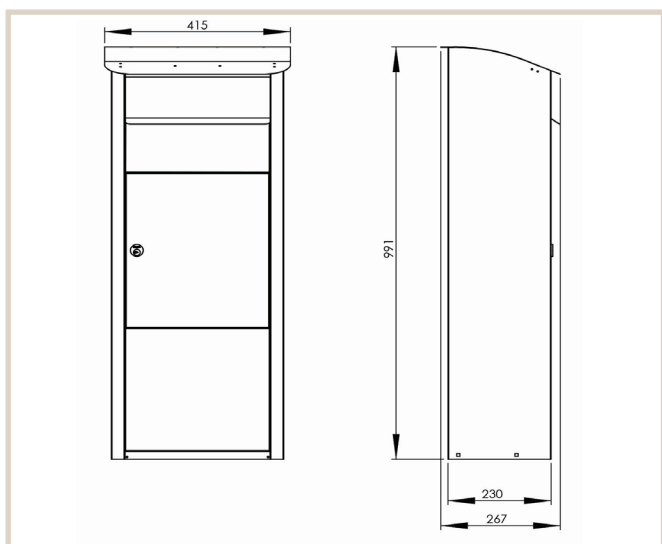

Birch 490

MEFA Birch har et let buet tag med synlige nitter, der tilfører et rustikt element til det, ellers bløde og elegante design. En flot og funktionel pakkepostkasse med ekstra stort brevindkast.

Tekniske specifikationer:

Højde: 991 mm
Bredde: 415 mm
Dybde: 230 mm

DB nr.
Sort: 1437593