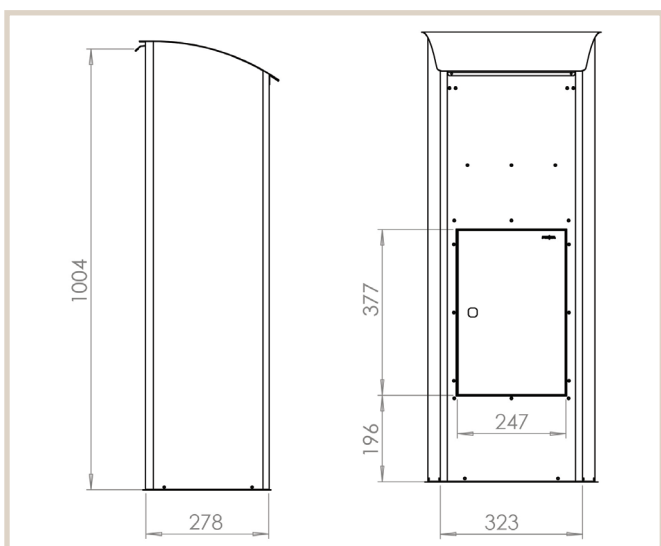

## Beech 458

Høj og elegant model med sliske til modtagelse af post og pakker. Samme design som MEFA Beech 457 dog med tømning fra bagsiden. Mellembunden kan fjernes.

### Tekniske specifikationer:

Højde: 1021 mm  
Bredde: 323 mm  
Dybde: 278 mm

### DB nr.

Hvid: 1580809  
Hvid aluminium: 1580817  
Sort: 1580816